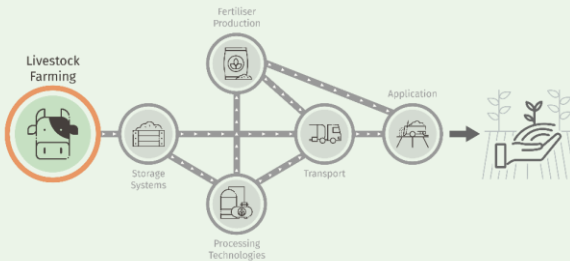

Biorefinery Glas

Kleinschalige, door landbouwers geleide groene bioraffinaderijen

Biorefinery Glas richt zich op de demonstratie van een kleinschalige grasbioraffinaderij met landbouwers in Zuidwest-Ierland om hun productie te diversifiëren en tegelijkertijd belangrijke uitdagingen in de traditionele landbouw op te lossen.

Proces

Vers gras wordt in de bioraffinaderij geladen, geplet en geperst om tot 50% van het eiwit te scheiden in een vloeibare sapfractie. De resterende 50% wordt geperst tot een perskoek met een hoog vezelgehalte, die rechtstreeks aan de koeien kan worden gevoerd.

Varkensproef

Eiwitrijk sap werd gedroogd en gemengd in het dieet van het varken. Twee maanden oude varkens werden gedurende 30 dagen wekelijks gewogen en hun voeropname werd gemeten. De controlegroep kreeg hun normale dieet, inclusief soja-eiwit.

Resultaten

- De proefvarkensgroep paste zich binnen een week aan.
- Na 30 dagen hadden ze een hoger dan gemiddelde dagelijkse inname en een hoger dan gemiddelde dagelijkse winst vergeleken met de controlegroep.
- Het opnemen van droog eiwitconcentraat in het varkensdieet verving tot 50% van de gebruikelijke sojaniveaus uit het dieet.
- Sojavoer wordt doorgaans geïmporteerd uit Zuid-Amerika. Het gebruik van dit soort lokaal geproduceerd varkensvoer vermindert de transportafstanden en de kosten.

Droog eiwitconcentraat gevoerd aan varkens

Follow
our journey!

Visit www.nutri-know.eu